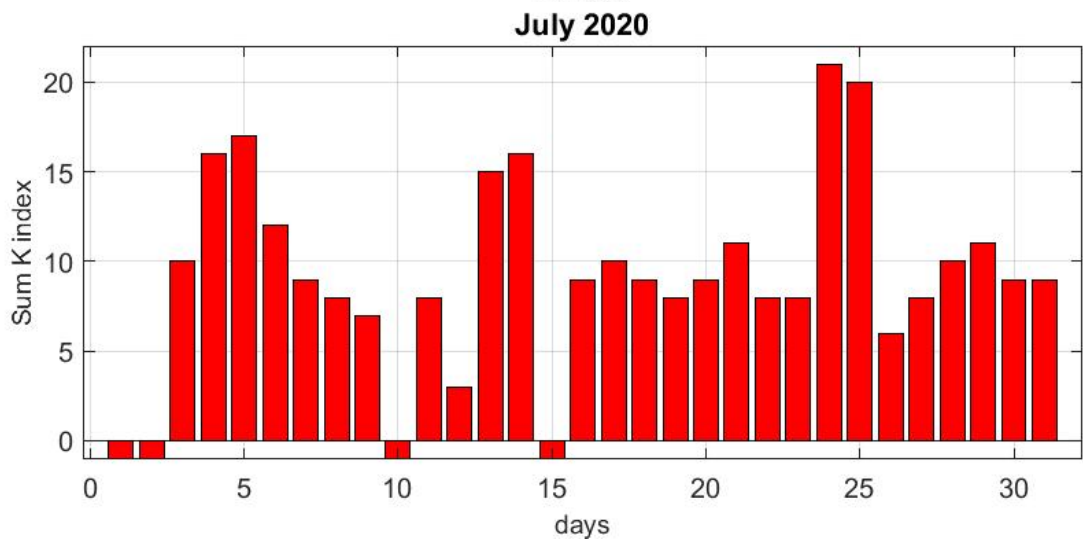

K-index

August 2020

Day	00 - 03	03 - 06	06 - 09	09 - 12	12 - 15	15 - 18	18 - 21	21 - 24	Sum
1	1	1	1	1	1	1	2	1	9
2	1	2	2	3	3	3	2	3	19
3	3	3	3	2	2	3	3	4	23
4	2	2	2	2	1	2	2	2	15
5	2	1	2	1	1	1	3	2	13
6	0	2	1	1	2	2	1	2	11
7	2	0	1	0	1	1	1	2	8
8	2	1	-	-	-	-	-	-	-
9	-	-	-	-	-	0	0	1	-
10	-	-	1	1	-	-	0	-	-
11	1	1	1	1	1	0	0	1	6
12	0	1	2	1	1	1	1	1	8
13	2	1	0	1	1	1	1	2	9
14	2	2	0	1	1	0	2	1	9
15	0	0	1	1	-	-	1	1	-
16	1	1	1	2	1	-	1	1	-
17	1	1	1	2	1	1	1	2	10
18	-	-	1	2	1	1	2	4	-
19	2	1	2	1	1	0	0	1	8
20	0	0	0	0	1	0	1	1	3
21	1	1	1	1	0	1	3	2	10
22	1	2	2	2	1	2	2	2	14
23	2	2	3	3	2	1	1	3	17
24	1	1	1	0	1	1	0	0	5
25	1	1	2	1	1	1	2	1	10
26	-	-	-	-	1	3	1	2	-
27	2	1	1	2	4	1	1	2	14
28	0	0	1	2	3	5	2	3	16
29	4	2	3	2	2	2	4	4	23
30	2	3	2	2	2	3	1	4	19
31	3	4	2	5	4	4	4	4	30