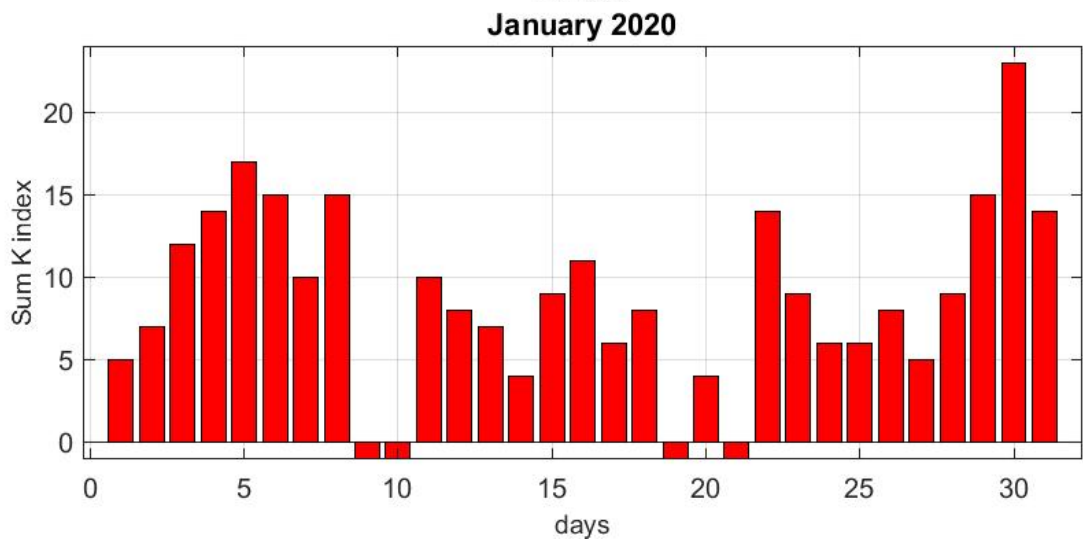

K-index

February 2020

Day	00 - 03	03 - 06	06 - 09	09 - 12	12 - 15	15 - 18	18 - 21	21 - 24	Sum
1	1	1	2	1	2	2	2	3	14
2	2	1	1	1	0	2	3	3	13
3	2	1	1	1	1	0	1	1	8
4	2	2	1	2	1	1	2	3	14
5	2	2	1	2	2	1	1	1	12
6	1	2	3	3	3	3	5	3	23
7	3	3	2	2	3	3	4	4	24
8	3	1	1	1	2	2	2	1	13
9	3	1	1	1	1	2	3	2	14
10	1	1	1	1	1	1	2	2	10
11	3	2	1	1	1	0	1	3	12
12	1	2	2	2	1	0	0	2	10
13	1	1	1	1	0	1	1	2	8
14	1	1	0	0	0	0	0	1	3
15	1	1	0	2	2	2	1	1	10
16	2	1	0	1	1	1	0	0	6
17	2	1	1	1	1	2	4	4	16
18	1	2	3	2	-	2	3	3	-
19	3	4	3	3	2	2	1	3	21
20	2	1	2	1	1	1	3	3	14
21	4	2	2	3	2	4	2	4	23
22	3	1	1	2	2	2	2	1	14
23	0	0	1	1	0	2	3	3	10
24	2	2	0	1	0	1	1	2	9
25	1	0	1	1	1	0	0	0	4
26	1	1	1	1	1	1	3	1	10
27	2	1	1	1	1	1	1	1	9
28	2	2	2	2	1	2	1	3	15
29	2	2	1	2	2	3	3	4	19