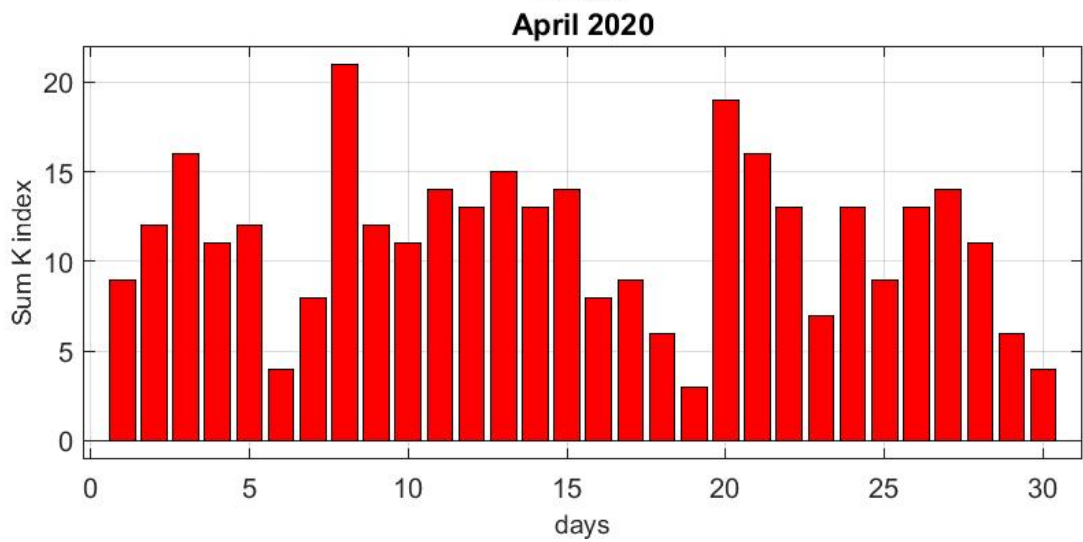

K-index

May 2020

Day	00 - 03	03 - 06	06 - 09	09 - 12	12 - 15	15 - 18	18 - 21	21 - 24	Sum
1	0	1	2	3	1	2	1	1	11
2	0	2	2	2	1	1	2	2	12
3	1	1	0	1	1	0	3	3	10
4	2	1	1	2	2	1	0	2	11
5	2	1	1	1	1	2	2	2	12
6	3	3	0	1	0	1	1	0	9
7	1	1	2	1	1	1	1	1	9
8	1	1	1	1	2	0	0	1	7
9	1	0	0	0	0	1	1	0	3
10	1	0	1	0	1	1	2	2	8
11	1	1	2	2	1	0	0	1	8
12	1	1	1	1	1	1	0	3	9
13	1	0	0	1	0	1	1	2	6
14	0	1	1	1	1	1	1	0	6
15	1	1	2	2	1	1	0	0	8
16	0	1	0	1	2	1	1	1	7
17	1	1	0	1	1	1	1	1	7
18	1	1	0	1	1	3	2	-	-
19	1	1	1	2	2	0	1	2	10
20	1	1	1	-	0	0	1	1	-
21	1	2	1	2	1	1	2	2	12
22	2	2	1	1	2	2	3	1	14
23	1	2	1	1	0	1	1	0	7
24	0	1	1	1	2	2	2	1	10
25	1	1	1	1	2	2	2	3	13
26	2	1	0	1	1	0	1	3	9
27	2	1	2	2	1	1	2	0	11
28	1	2	1	1	1	1	0	1	8
29	1	1	1	1	1	0	1	2	8
30	2	3	3	3	3	3	4	4	25
31	1	1	0	0	1	1	1	1	6