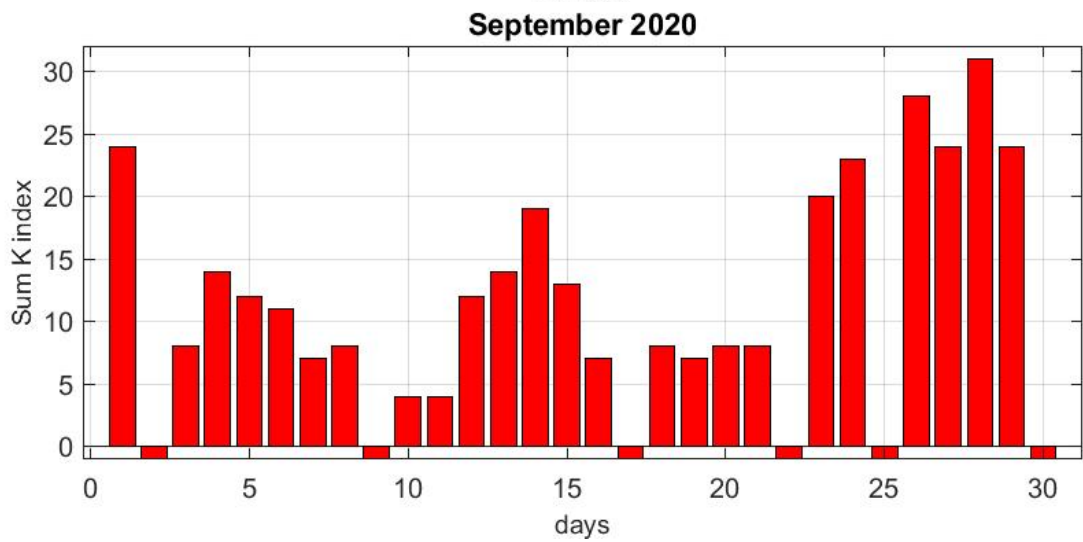

K-index

October 2020

Day	00 - 03	03 - 06	06 - 09	09 - 12	12 - 15	15 - 18	18 - 21	21 - 24	Sum
1	2	1	1	3	3	4	3	2	19
2	2	1	1	3	3	2	3	2	17
3	-	-	-	2	1	1	2	1	-
4	0	1	1	1	2	1	1	2	9
5	0	1	1	2	3	3	4	2	16
6	3	3	1	1	2	1	1	1	13
7	1	1	1	2	3	2	1	2	13
8	1	1	1	1	1	1	1	1	8
9	1	0	1	0	1	0	0	0	3
10	0	0	0	1	1	0	0	0	2
11	-	-	-	1	1	1	1	2	-
12	0	0	0	1	2	1	1	2	7
13	1	1	1	1	0	1	1	1	7
14	0	0	1	1	1	-	0	0	-
15	0	0	0	0	0	1	2	2	5
16	1	1	1	2	1	1	1	2	10
17	1	1	2	2	1	1	2	2	12
18	1	1	1	1	-	1	1	1	-
19	-	-	-	-	3	3	3	2	-
20	2	1	1	1	0	0	2	2	9
21	3	2	4	2	1	1	1	2	16
22	3	1	1	1	1	1	2	2	12
23	1	1	1	1	2	3	5	5	19
24	3	3	3	3	-	4	3	3	-
25	2	1	2	2	-	-	5	3	-
26	-	-	3	3	4	2	3	3	-
27	2	1	3	2	1	1	3	3	16
28	2	2	1	2	3	4	4	2	20
29	1	2	2	3	2	4	2	2	18
30	2	1	1	-	0	1	2	3	-
31	1	1	3	3	2	3	0	1	14