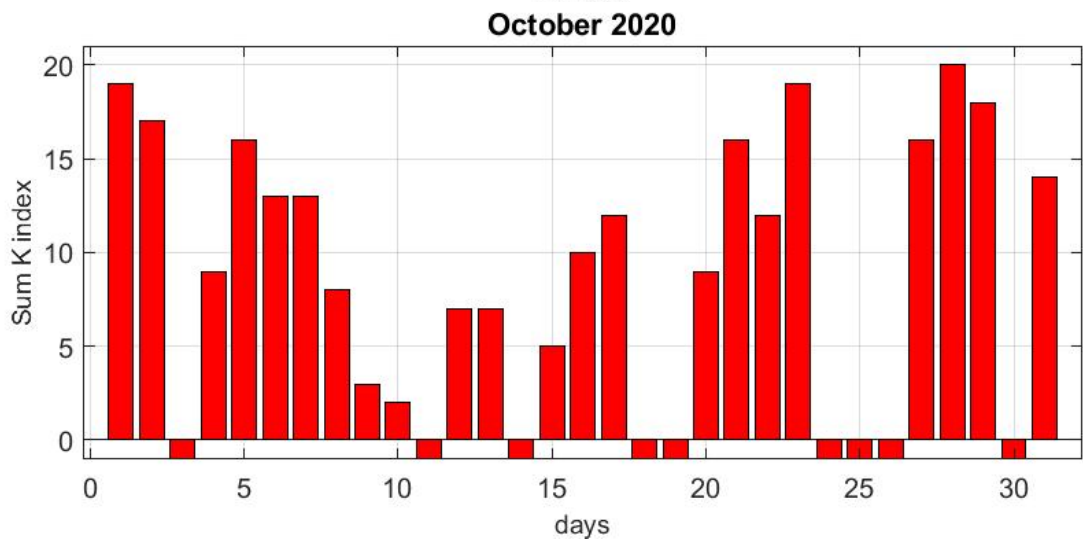

K-index

November 2020

Day	00 - 03	03 - 06	06 - 09	09 - 12	12 - 15	15 - 18	18 - 21	21 - 24	Sum
1	0	0	2	2	3	3	2	1	13
2	0	0	1	1	1	1	1	1	6
3	-	-	-	-	1	1	0	1	-
4	1	0	1	1	1	1	1	0	6
5	0	0	1	-	2	1	2	2	-
6	2	2	2	2	2	3	3	2	18
7	2	1	2	2	1	3	3	3	17
8	1	1	1	2	1	2	1	0	9
9	0	0	0	1	1	0	0	0	2
10	0	0	1	1	0	0	0	0	2
11	-	-	-	-	-	2	2	3	-
12	2	1	1	1	1	1	1	0	8
13	1	1	2	1	1	0	1	1	8
14	0	0	1	1	1	0	2	1	6
15	2	1	0	1	1	1	0	0	6
16	0	0	0	0	0	0	0	0	0
17	0	0	0	1	1	0	0	1	3
18	-	-	-	-	-	-	-	-	-
19	-	0	1	2	1	0	1	2	-
20	2	2	2	2	1	1	3	1	14
21	2	1	1	1	3	3	3	4	18
22	2	3	3	4	5	5	4	4	30
23	1	2	2	2	1	2	2	2	14
24	1	1	0	1	1	1	0	1	6
25	1	2	1	2	1	2	2	4	15
26	-	-	1	2	3	2	3	2	-
27	1	2	2	2	2	2	1	2	14
28	3	2	2	1	2	2	2	2	16
29	0	1	2	1	2	2	0	1	9
30	1	3	3	3	1	1	1	2	15