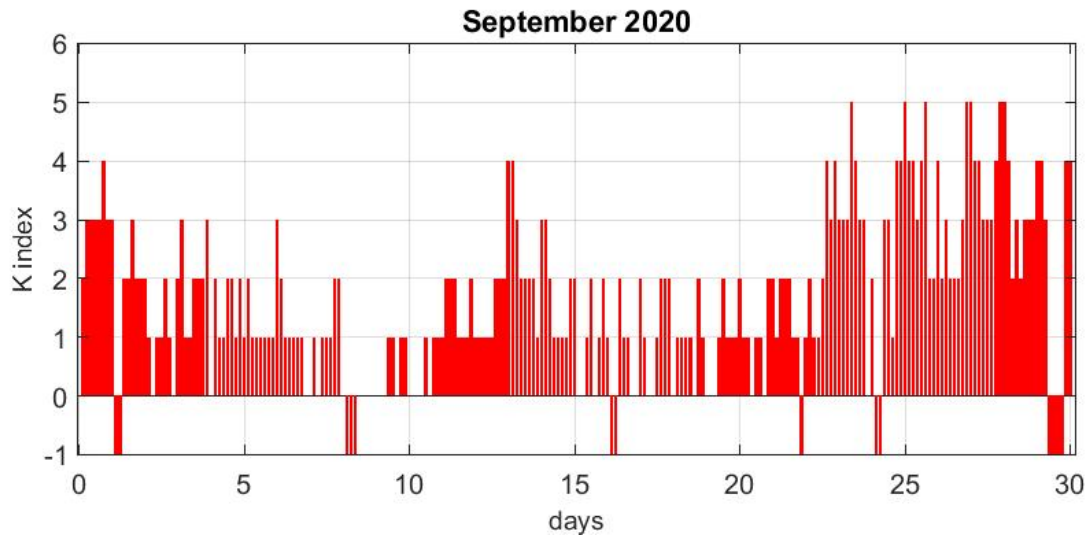

K-index

October 2020

Day	00 - 03	03 - 06	06 - 09	09 - 12	12 - 15	15 - 18	18 - 21	21 - 24	Sum
1	2	1	1	3	3	4	3	2	19
2	2	1	1	3	3	2	3	2	17
3	-	-	-	2	1	1	2	1	-
4	0	1	1	1	2	1	1	2	9
5	0	1	1	2	3	3	4	2	16
6	3	3	1	1	2	1	1	1	13
7	1	1	1	2	3	2	1	2	13
8	1	1	1	1	1	1	1	1	8
9	1	0	1	0	1	0	0	0	3
10	0	0	0	1	1	0	0	0	2
11	-	-	-	1	1	1	1	2	-
12	0	0	0	1	2	1	1	2	7
13	1	1	1	1	0	1	1	1	7
14	0	0	1	1	1	-	0	0	-
15	0	0	0	0	0	1	2	2	5
16	1	1	1	2	1	1	1	2	10
17	1	1	2	2	1	1	2	2	12
18	1	1	1	1	-	1	1	1	-
19	-	-	-	-	3	3	3	2	-
20	2	1	1	1	0	0	2	2	9
21	3	2	4	2	1	1	1	2	16
22	3	1	1	1	1	1	2	2	12
23	1	1	1	1	2	3	5	5	19
24	3	3	3	3	-	4	3	3	-
25	2	1	2	2	-	-	5	3	-
26	-	-	3	3	4	2	3	3	-
27	2	1	3	2	1	1	3	3	16
28	2	2	1	2	3	4	4	2	20
29	1	2	2	3	2	4	2	2	18
30	2	1	1	-	0	1	2	3	-
31	1	1	3	3	2	3	0	1	14