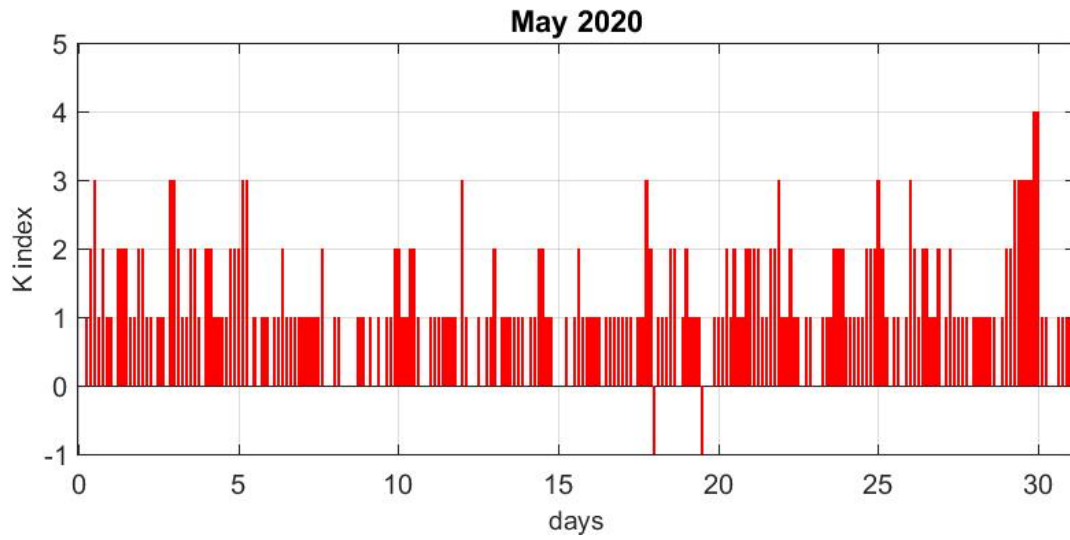

K-index

June

2020

Day	00 - 03	03 - 06	06 - 09	09 - 12	12 - 15	15 - 18	18 - 21	21 - 24	Sum
1	1	2	0	1	1	2	3	3	13
2	2	3	2	1	2	1	2	1	14
3	1	1	1	1	1	1	0	1	7
4	1	1	1	1	1	-	-	-	-
5	-	-	-	-	-	1	1	0	-
6	1	1	1	1	2	1	0	0	7
7	1	1	1	1	1	3	4	3	15
8	2	2	1	2	-	-	-	-	-
9	-	2	1	-	-	1	2	3	-
10	2	3	3	2	1	1	1	2	15
11	2	2	0	-	1	0	1	0	-
12	1	2	1	1	1	1	0	0	7
13	0	1	1	1	1	1	0	0	5
14	-	2	1	1	0	1	1	1	-
15	1	2	-	1	1	1	1	0	-
16	1	2	2	2	1	2	3	2	15
17	2	1	1	2	2	1	0	0	9
18	1	2	1	1	1	2	1	1	10
19	1	1	1	1	1	1	2	2	10
20	3	3	2	1	1	2	1	2	15
21	2	1	0	2	2	1	1	0	9
22	0	1	1	1	1	1	1	2	8
23	1	1	1	1	1	1	1	1	8
24	1	1	1	1	1	1	1	1	8
25	1	2	1	1	1	1	0	1	8
26	2	1	0	1	2	1	3	3	13
27	3	2	1	3	3	2	1	2	17
28	1	1	1	1	0	0	1	1	6
29	1	2	0	1	1	0	0	0	5
30	2	2	2	-	-	-	0	1	-