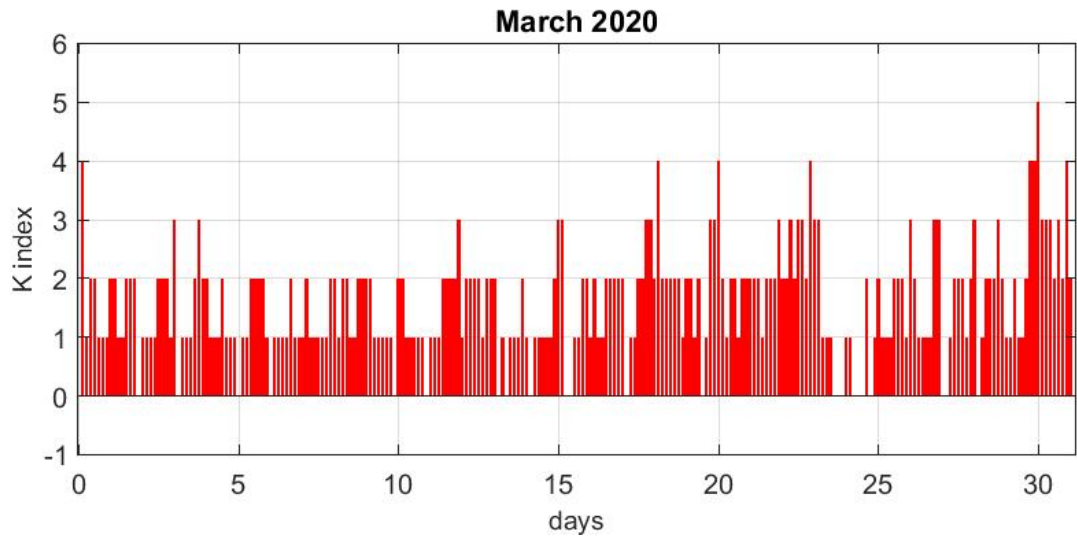

K-index

April 2020

Day	00 - 03	03 - 06	06 - 09	09 - 12	12 - 15	15 - 18	18 - 21	21 - 24	Sum
1	2	1	1	0	0	2	1	2	9
2	1	1	2	1	1	1	3	2	12
3	2	1	1	2	1	2	3	4	16
4	2	1	1	2	0	1	2	2	11
5	2	2	1	2	1	1	1	2	12
6	1	1	0	1	1	0	0	0	4
7	0	1	0	1	0	0	3	3	8
8	1	3	2	2	3	4	2	4	21
9	2	1	0	2	2	0	3	2	12
10	0	1	1	2	2	3	2	0	11
11	1	1	1	1	2	2	3	3	14
12	1	1	1	1	3	1	3	2	13
13	1	2	1	1	2	2	3	3	15
14	2	2	2	2	1	0	1	3	13
15	3	2	2	2	1	1	1	2	14
16	2	1	1	1	0	2	1	0	8
17	1	1	1	1	1	1	1	2	9
18	1	1	1	1	1	1	0	0	6
19	0	0	0	0	1	1	1	0	3
20	2	3	3	3	3	3	1	1	19
21	2	2	1	2	2	3	2	2	16
22	3	2	1	1	2	1	1	2	13
23	1	1	0	1	1	0	1	2	7
24	2	1	1	1	1	2	2	3	13
25	2	2	1	1	1	2	0	0	9
26	1	2	0	2	2	2	2	2	13
27	3	1	1	1	2	3	2	1	14
28	2	1	1	2	1	2	0	2	11
29	2	1	0	0	1	0	1	1	6
30	2	0	1	1	0	0	0	0	4