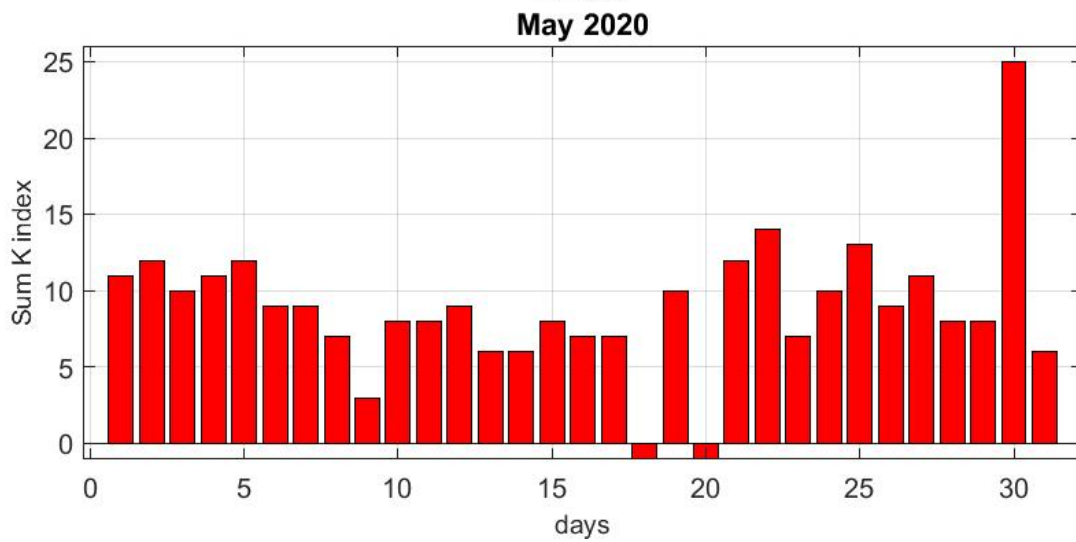

K-index

June

2020

Day	00 - 03	03 - 06	06 - 09	09 - 12	12 - 15	15 - 18	18 - 21	21 - 24	Sum
1	1	2	0	1	1	2	3	3	13
2	2	3	2	1	2	1	2	1	14
3	1	1	1	1	1	1	0	1	7
4	1	1	1	1	1	-	-	-	-
5	-	-	-	-	-	1	1	0	-
6	1	1	1	1	2	1	0	0	7
7	1	1	1	1	1	3	4	3	15
8	2	2	1	2	-	-	-	-	-
9	-	2	1	-	-	1	2	3	-
10	2	3	3	2	1	1	1	2	15
11	2	2	0	-	1	0	1	0	-
12	1	2	1	1	1	1	0	0	7
13	0	1	1	1	1	1	0	0	5
14	-	2	1	1	0	1	1	1	-
15	1	2	-	1	1	1	1	0	-
16	1	2	2	2	1	2	3	2	15
17	2	1	1	2	2	1	0	0	9
18	1	2	1	1	1	2	1	1	10
19	1	1	1	1	1	1	2	2	10
20	3	3	2	1	1	2	1	2	15
21	2	1	0	2	2	1	1	0	9
22	0	1	1	1	1	1	1	2	8
23	1	1	1	1	1	1	1	1	8
24	1	1	1	1	1	1	1	1	8
25	1	2	1	1	1	1	0	1	8
26	2	1	0	1	2	1	3	3	13
27	3	2	1	3	3	2	1	2	17
28	1	1	1	1	0	0	1	1	6
29	1	2	0	1	1	0	0	0	5
30	2	2	2	-	-	-	0	1	-