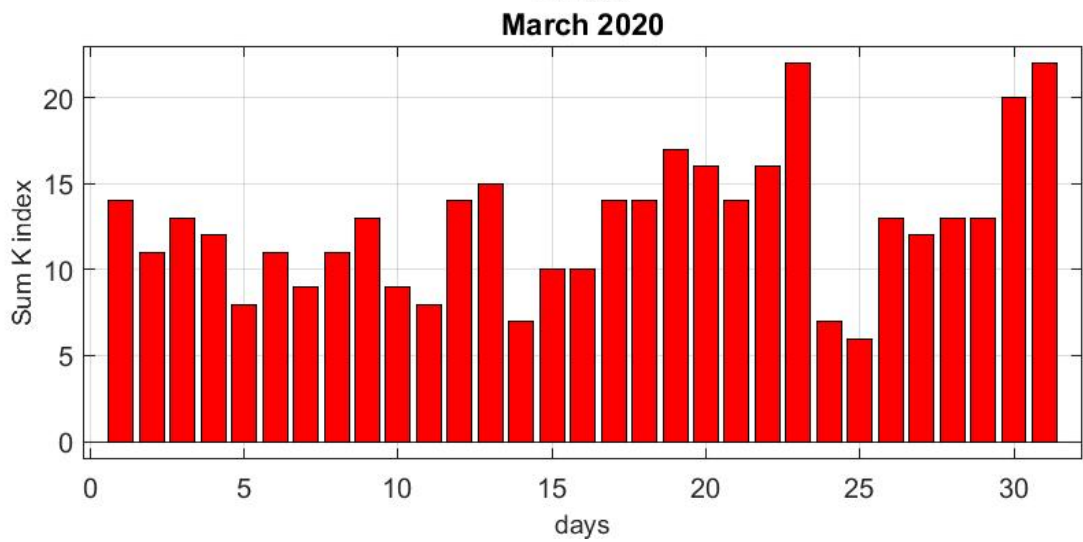

K-index

April 2020

Day	00 - 03	03 - 06	06 - 09	09 - 12	12 - 15	15 - 18	18 - 21	21 - 24	Sum
1	2	1	1	0	0	2	1	2	9
2	1	1	2	1	1	1	3	2	12
3	2	1	1	2	1	2	3	4	16
4	2	1	1	2	0	1	2	2	11
5	2	2	1	2	1	1	1	2	12
6	1	1	0	1	1	0	0	0	4
7	0	1	0	1	0	0	3	3	8
8	1	3	2	2	3	4	2	4	21
9	2	1	0	2	2	0	3	2	12
10	0	1	1	2	2	3	2	0	11
11	1	1	1	1	2	2	3	3	14
12	1	1	1	1	3	1	3	2	13
13	1	2	1	1	2	2	3	3	15
14	2	2	2	2	1	0	1	3	13
15	3	2	2	2	1	1	1	2	14
16	2	1	1	1	0	2	1	0	8
17	1	1	1	1	1	1	1	2	9
18	1	1	1	1	1	1	0	0	6
19	0	0	0	0	1	1	1	0	3
20	2	3	3	3	3	3	1	1	19
21	2	2	1	2	2	3	2	2	16
22	3	2	1	1	2	1	1	2	13
23	1	1	0	1	1	0	1	2	7
24	2	1	1	1	1	2	2	3	13
25	2	2	1	1	1	2	0	0	9
26	1	2	0	2	2	2	2	2	13
27	3	1	1	1	2	3	2	1	14
28	2	1	1	2	1	2	0	2	11
29	2	1	0	0	1	0	1	1	6
30	2	0	1	1	0	0	0	0	4