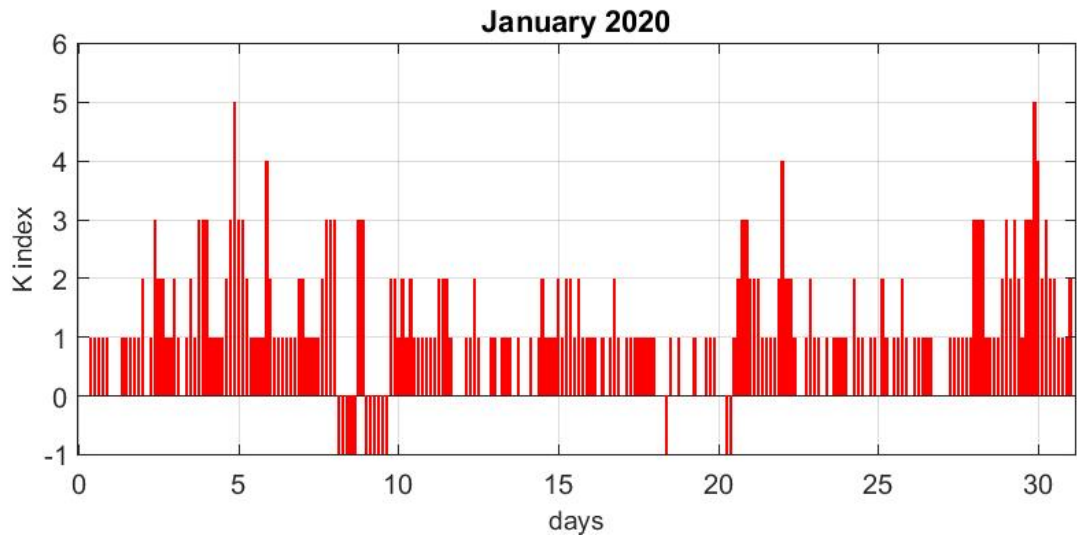

K-index

February 2020

Day	00 - 03	03 - 06	06 - 09	09 - 12	12 - 15	15 - 18	18 - 21	21 - 24	Sum
1	1	1	2	1	2	2	2	3	14
2	2	1	1	1	0	2	3	3	13
3	2	1	1	1	1	0	1	1	8
4	2	2	1	2	1	1	2	3	14
5	2	2	1	2	2	1	1	1	12
6	1	2	3	3	3	3	5	3	23
7	3	3	2	2	3	3	4	4	24
8	3	1	1	1	2	2	2	1	13
9	3	1	1	1	1	2	3	2	14
10	1	1	1	1	1	1	2	2	10
11	3	2	1	1	1	0	1	3	12
12	1	2	2	2	1	0	0	2	10
13	1	1	1	1	0	1	1	2	8
14	1	1	0	0	0	0	0	1	3
15	1	1	0	2	2	2	1	1	10
16	2	1	0	1	1	1	0	0	6
17	2	1	1	1	1	2	4	4	16
18	1	2	3	2	-	2	3	3	-
19	3	4	3	3	2	2	1	3	21
20	2	1	2	1	1	1	3	3	14
21	4	2	2	3	2	4	2	4	23
22	3	1	1	2	2	2	2	1	14
23	0	0	1	1	0	2	3	3	10
24	2	2	0	1	0	1	1	2	9
25	1	0	1	1	1	0	0	0	4
26	1	1	1	1	1	1	3	1	10
27	2	1	1	1	1	1	1	1	9
28	2	2	2	2	1	2	1	3	15
29	2	2	1	2	2	3	3	4	19