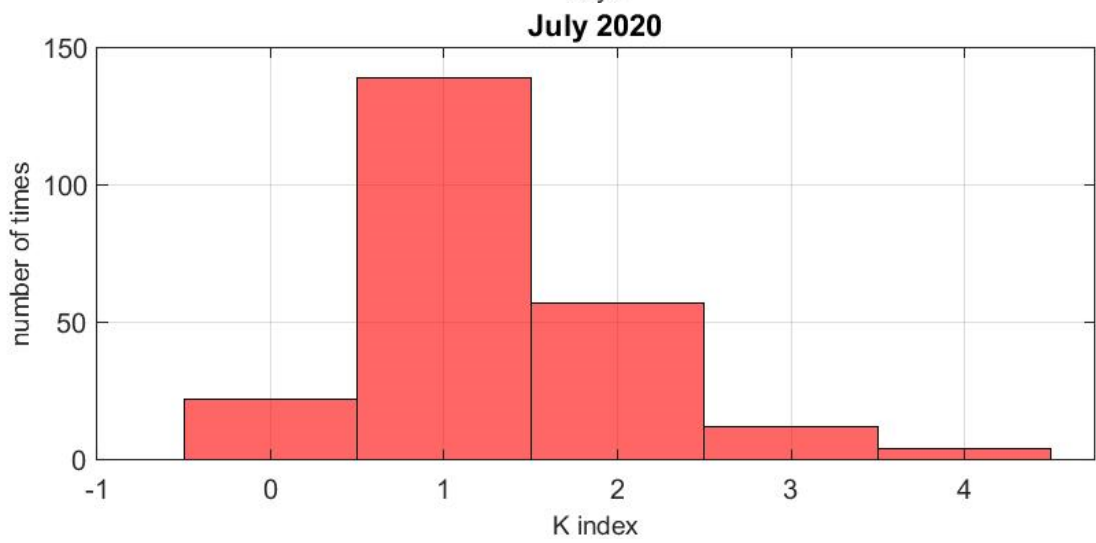

K-index

August 2020

Day	00 - 03	03 - 06	06 - 09	09 - 12	12 - 15	15 - 18	18 - 21	21 - 24	Sum
1	1	1	1	1	1	1	2	1	9
2	1	2	2	3	3	3	2	3	19
3	3	3	3	2	2	3	3	4	23
4	2	2	2	2	1	2	2	2	15
5	2	1	2	1	1	1	3	2	13
6	0	2	1	1	2	2	1	2	11
7	2	0	1	0	1	1	1	2	8
8	2	1	-	-	-	-	-	-	-
9	-	-	-	-	-	0	0	1	-
10	-	-	1	1	-	-	0	-	-
11	1	1	1	1	1	0	0	1	6
12	0	1	2	1	1	1	1	1	8
13	2	1	0	1	1	1	1	2	9
14	2	2	0	1	1	0	2	1	9
15	0	0	1	1	-	-	1	1	-
16	1	1	1	2	1	-	1	1	-
17	1	1	1	2	1	1	1	2	10
18	-	-	1	2	1	1	2	4	-
19	2	1	2	1	1	0	0	1	8
20	0	0	0	0	1	0	1	1	3
21	1	1	1	1	0	1	3	2	10
22	1	2	2	2	1	2	2	2	14
23	2	2	3	3	2	1	1	3	17
24	1	1	1	0	1	1	0	0	5
25	1	1	2	1	1	1	2	1	10
26	-	-	-	-	1	3	1	2	-
27	2	1	1	2	4	1	1	2	14
28	0	0	1	2	3	5	2	3	16
29	4	2	3	2	2	2	4	4	23
30	2	3	2	2	2	3	1	4	19
31	3	4	2	5	4	4	4	4	30