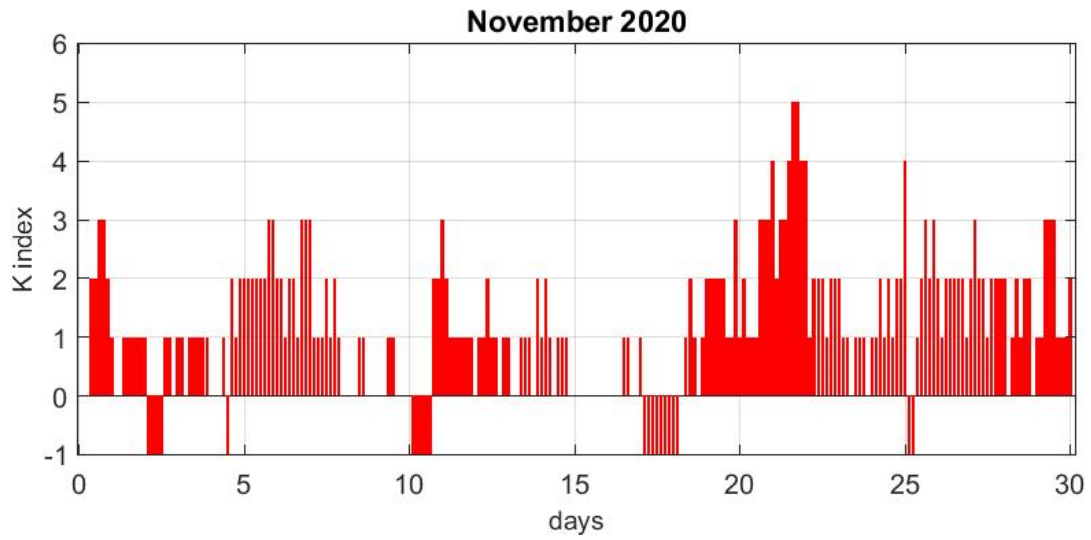

K-index

December 2020

Day	00 - 03	03 - 06	06 - 09	09 - 12	12 - 15	15 - 18	18 - 21	21 - 24	Sum
1	2	0	0	0	0	0	0	1	3
2	1	1	1	1	0	1	0	1	6
3	1	0	1	1	2	2	0	0	7
4	-	-	0	0	0	0	0	0	-
5	0	0	1	2	2	1	3	1	10
6	2	1	1	1	2	1	3	2	13
7	1	0	1	1	1	1	0	0	5
8	1	1	1	1	1	1	1	2	9
9	2	2	2	1	1	2	4	1	15
10	3	3	1	1	1	1	2	3	15
11	3	2	2	2	1	1	3	2	16
12	-	-	-	-	-	-	1	2	-
13	3	0	0	1	1	1	2	2	10
14	0	1	0	0	1	1	2	2	7
15	2	1	2	1	0	0	1	2	9
16	1	0	1	0	0	1	1	1	5
17	0	1	1	0	1	0	0	1	4
18	0	0	1	1	0	1	1	1	5
19	-	-	-	-	-	-	-	1	-
20	1	1	1	1	1	1	1	2	9
21	2	3	2	2	3	1	3	5	21
22	3	3	2	2	3	3	4	2	22
23	3	4	1	2	2	1	2	2	17
24	1	2	1	2	3	3	1	2	15
25	2	1	1	2	2	2	1	0	11
26	0	1	1	1	1	1	3	3	11
27	-	-	-	2	2	1	1	2	-
28	2	2	2	3	2	2	2	2	17
29	3	2	2	2	1	2	2	2	16
30	2	2	2	2	3	1	1	3	16
31	1	1	0	1	1	1	0	1	6