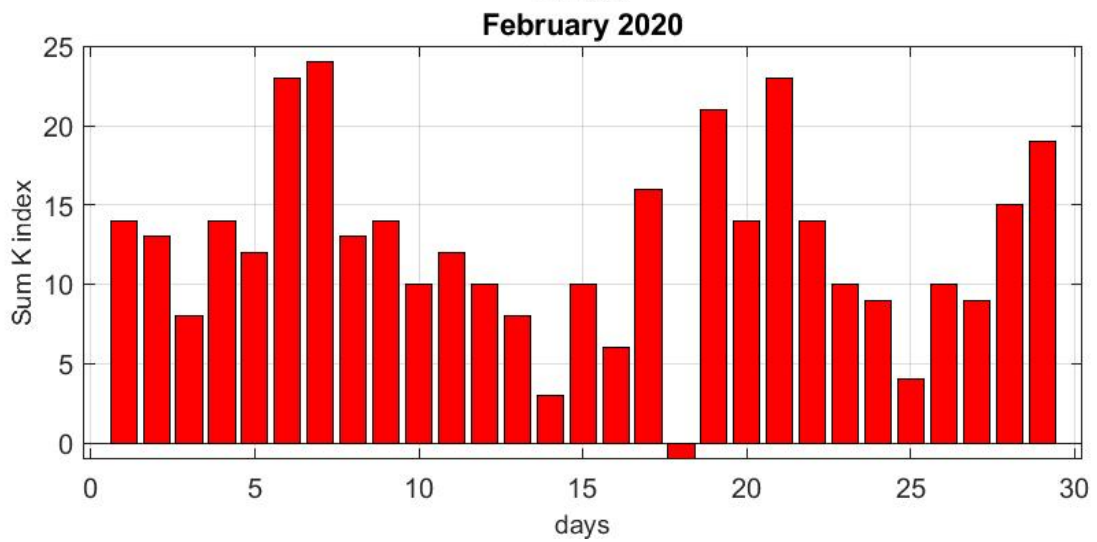

K-index

March 2020

Day	00 - 03	03 - 06	06 - 09	09 - 12	12 - 15	15 - 18	18 - 21	21 - 24	Sum
1	4	1	2	2	1	1	1	2	14
2	2	1	1	2	2	2	0	1	11
3	1	1	1	2	2	2	1	3	13
4	0	1	1	1	2	3	2	2	12
5	1	1	1	2	1	1	1	0	8
6	1	1	2	2	2	2	1	0	11
7	1	1	1	1	2	1	1	1	9
8	2	1	1	1	1	1	2	2	11
9	1	2	2	1	1	2	2	2	13
10	2	1	1	1	1	1	0	2	9
11	2	1	1	1	1	1	0	1	8
12	1	1	2	2	2	2	3	1	14
13	2	2	2	2	1	2	2	2	15
14	0	1	0	1	1	1	2	1	7
15	0	1	1	1	1	1	2	3	10
16	3	0	0	1	1	2	2	1	10
17	2	1	1	2	2	2	2	2	14
18	0	1	1	2	2	3	3	2	14
19	4	2	2	2	2	2	1	2	17
20	2	1	2	0	1	3	3	4	16
21	2	1	2	2	1	2	2	2	14
22	2	2	1	2	2	2	3	2	16
23	2	3	2	3	3	2	4	3	22
24	3	1	1	1	0	0	0	1	7
25	1	0	0	0	2	0	1	2	6
26	1	1	1	2	2	2	1	3	13
27	2	1	1	1	1	3	3	0	12
28	0	1	2	2	2	1	2	3	13
29	0	1	2	2	2	3	2	1	13
30	1	2	1	1	2	4	4	5	20
31	3	3	3	2	3	2	4	2	22