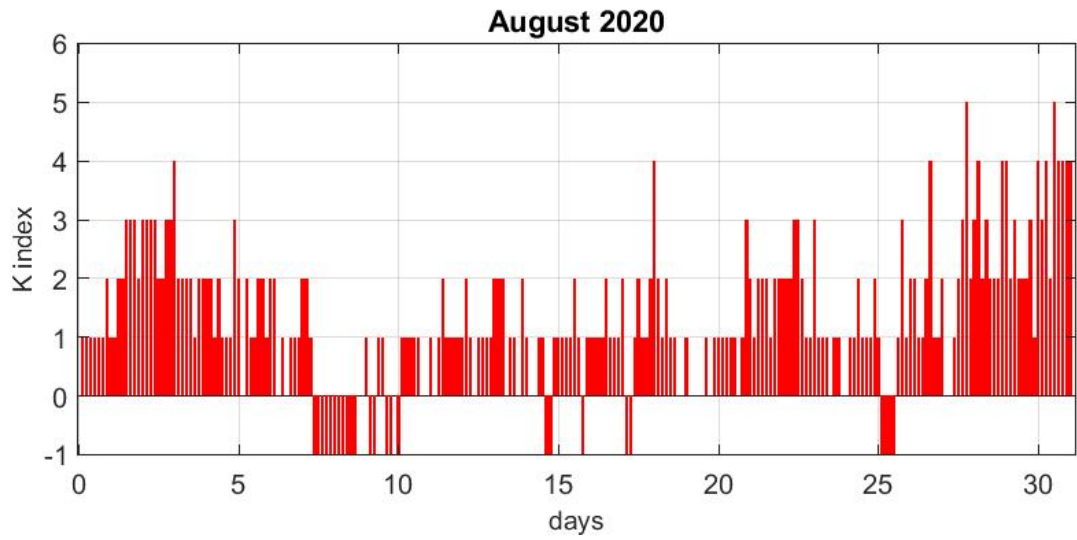

K-index

September 2020

Day	00 - 03	03 - 06	06 - 09	09 - 12	12 - 15	15 - 18	18 - 21	21 - 24	Sum
1	2	3	3	3	3	4	3	3	24
2	-	-	2	2	3	2	2	2	-
3	1	0	1	1	2	1	0	2	8
4	3	1	1	2	2	2	3	0	14
5	2	1	1	2	2	1	2	1	12
6	2	1	1	1	1	1	1	3	11
7	2	1	1	1	1	1	0	0	7
8	1	0	1	1	1	2	2	0	8
9	-	-	-	0	0	0	0	0	-
10	0	0	1	1	0	1	1	0	4
11	0	0	0	1	0	1	1	1	4
12	2	2	2	1	1	1	2	1	12
13	1	1	1	1	2	2	2	4	14
14	4	3	2	2	2	2	1	3	19
15	3	2	1	1	1	1	2	2	13
16	0	0	1	2	0	1	2	1	7
17	-	-	2	1	1	0	0	2	-
18	1	0	0	1	2	2	2	0	8
19	1	1	1	1	0	2	1	0	7
20	0	0	1	2	1	1	1	2	8
21	1	1	0	1	1	0	2	2	8
22	1	2	2	2	1	1	-	1	-
23	2	1	1	2	4	3	4	3	20
24	3	3	5	4	3	3	0	2	23
25	-	-	3	3	1	4	4	5	-
26	4	4	3	4	5	2	2	4	28
27	2	3	2	2	2	3	5	5	24
28	4	4	3	3	3	4	5	5	31
29	4	2	3	2	3	3	3	4	24
30	4	3	-	-	-	-	4	4	-