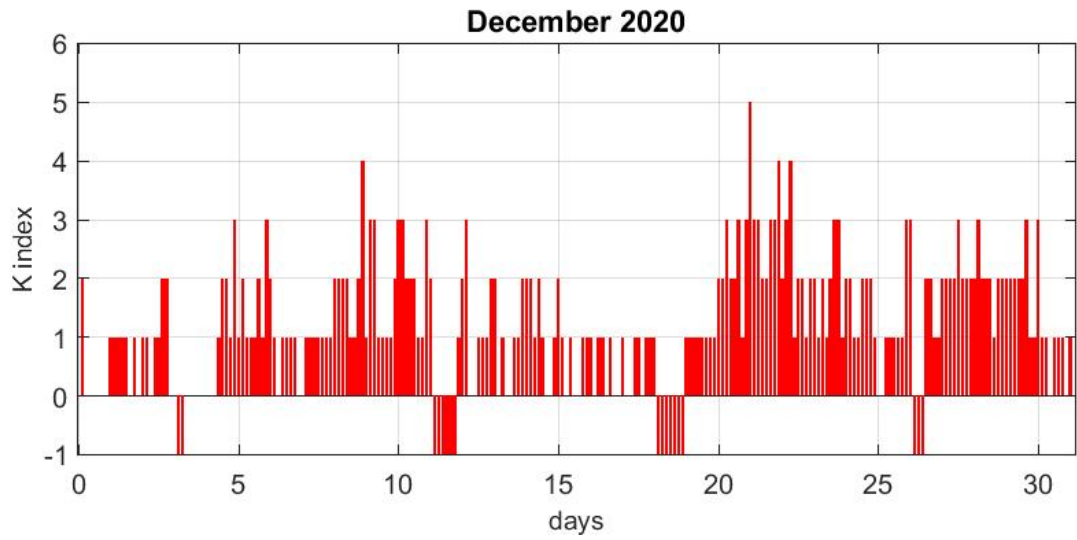

K-index

December 2020

Day	00 - 03	03 - 06	06 - 09	09 - 12	12 - 15	15 - 18	18 - 21	21 - 24	Sum
1	2	0	0	0	0	0	0	1	3
2	1	1	1	1	0	1	0	1	6
3	1	0	1	1	2	2	0	0	7
4	-	-	0	0	0	0	0	0	-
5	0	0	1	2	2	1	3	1	10
6	2	1	1	1	2	1	3	2	13
7	1	0	1	1	1	1	0	0	5
8	1	1	1	1	1	1	1	2	9
9	2	2	2	1	1	2	4	1	15
10	3	3	1	1	1	1	2	3	15
11	3	2	2	2	1	1	3	2	16
12	-	-	-	-	-	-	1	2	-
13	3	0	0	1	1	1	2	2	10
14	0	1	0	0	1	1	2	2	7
15	2	1	2	1	0	0	1	2	9
16	1	0	1	0	0	1	1	1	5
17	0	1	1	0	1	0	0	1	4
18	0	0	1	1	0	1	1	1	5
19	-	-	-	-	-	-	-	1	-
20	1	1	1	1	1	1	1	2	9
21	2	3	2	2	3	1	3	5	21
22	3	3	2	2	3	3	4	2	22
23	3	4	1	2	2	1	2	2	17
24	1	2	1	2	3	3	1	2	15
25	2	1	1	2	2	2	1	0	11
26	0	1	1	1	1	1	3	3	11
27	-	-	-	2	2	1	1	2	-
28	2	2	2	3	2	2	2	2	17
29	3	2	2	2	1	2	2	2	16
30	2	2	2	2	3	1	1	3	16
31	1	1	0	1	1	1	0	1	6