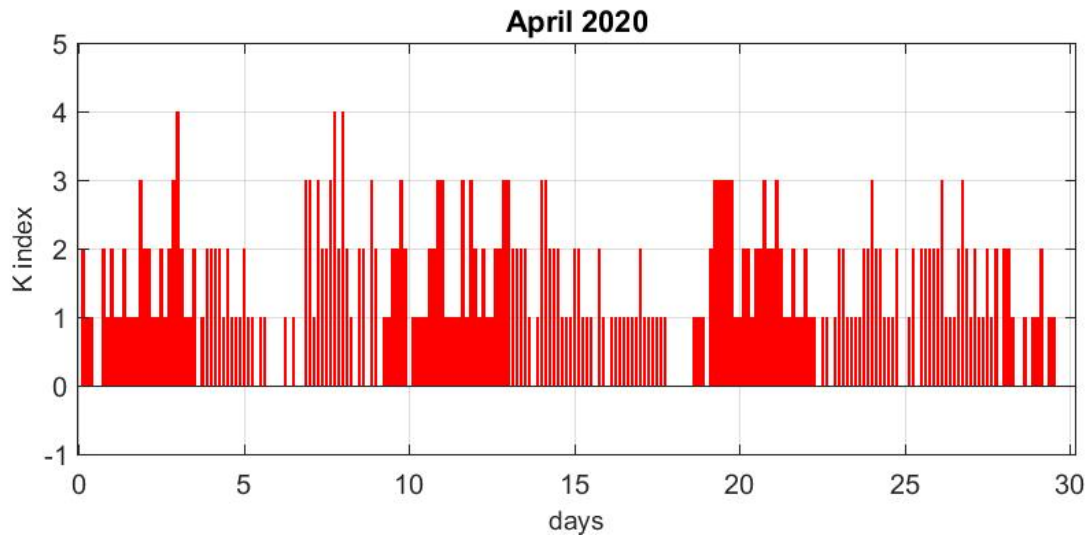

K-index

May 2020

Day	00 - 03	03 - 06	06 - 09	09 - 12	12 - 15	15 - 18	18 - 21	21 - 24	Sum
1	0	1	2	3	1	2	1	1	11
2	0	2	2	2	1	1	2	2	12
3	1	1	0	1	1	0	3	3	10
4	2	1	1	2	2	1	0	2	11
5	2	1	1	1	1	2	2	2	12
6	3	3	0	1	0	1	1	0	9
7	1	1	2	1	1	1	1	1	9
8	1	1	1	1	2	0	0	1	7
9	1	0	0	0	0	1	1	0	3
10	1	0	1	0	1	1	2	2	8
11	1	1	2	2	1	0	0	1	8
12	1	1	1	1	1	1	0	3	9
13	1	0	0	1	0	1	1	2	6
14	0	1	1	1	1	1	1	0	6
15	1	1	2	2	1	1	0	0	8
16	0	1	0	1	2	1	1	1	7
17	1	1	0	1	1	1	1	1	7
18	1	1	0	1	1	3	2	-	-
19	1	1	1	2	2	0	1	2	10
20	1	1	1	-	0	0	1	1	-
21	1	2	1	2	1	1	2	2	12
22	2	2	1	1	2	2	3	1	14
23	1	2	1	1	0	1	1	0	7
24	0	1	1	1	2	2	2	1	10
25	1	1	1	1	2	2	2	3	13
26	2	1	0	1	1	0	1	3	9
27	2	1	2	2	1	1	2	0	11
28	1	2	1	1	1	1	0	1	8
29	1	1	1	1	1	0	1	2	8
30	2	3	3	3	3	3	4	4	25
31	1	1	0	0	1	1	1	1	6