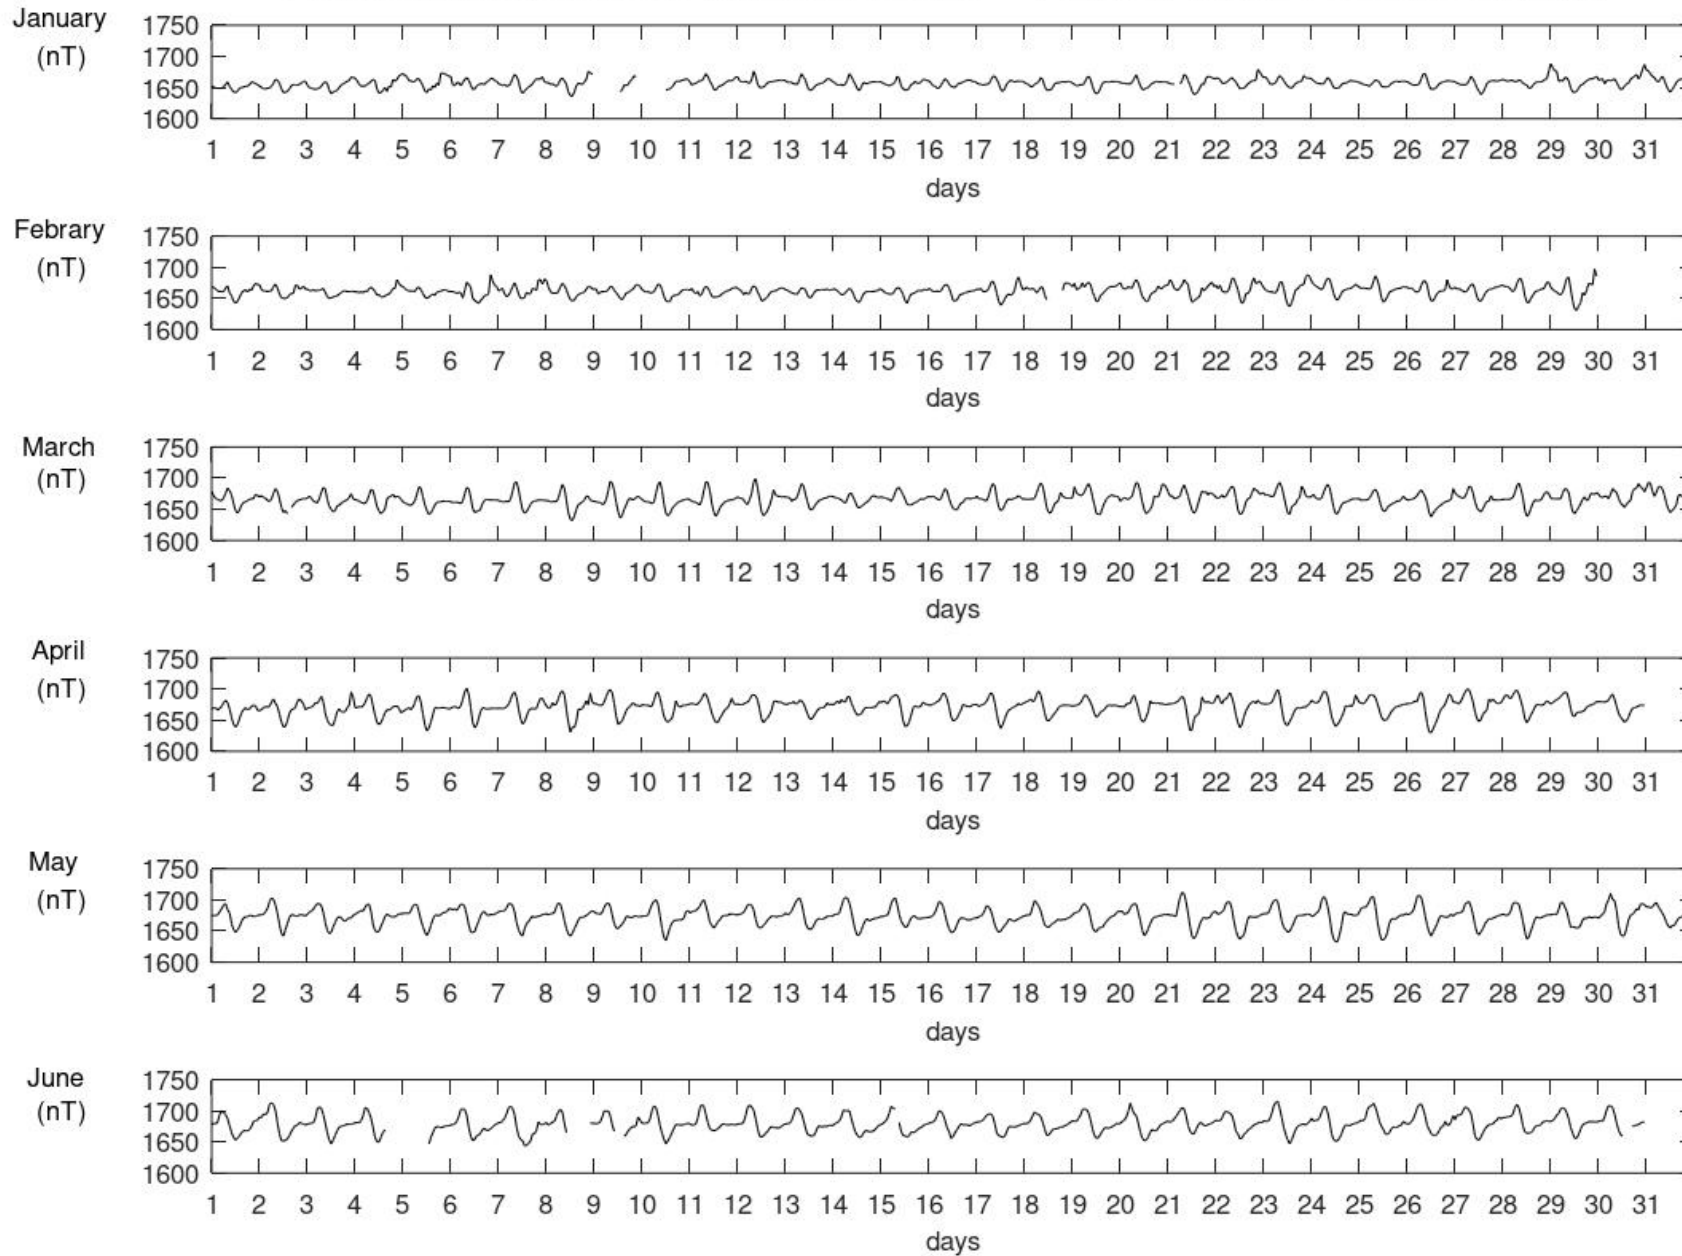

DURONIA HOURLY VALUES 2020 - X NORTHWARD COMPONENT

DURONIA HOURLY VALUES 2020 - X NORTHWARD COMPONENT

DURONIA HOURLY VALUES 2020 - Y EASTWARD COMPONENT

DURONIA HOURLY VALUES 2020 - Y EASTWARD COMPONENT

DURONIA HOURLY VALUES 2020 - Z VERTICAL COMPONENT