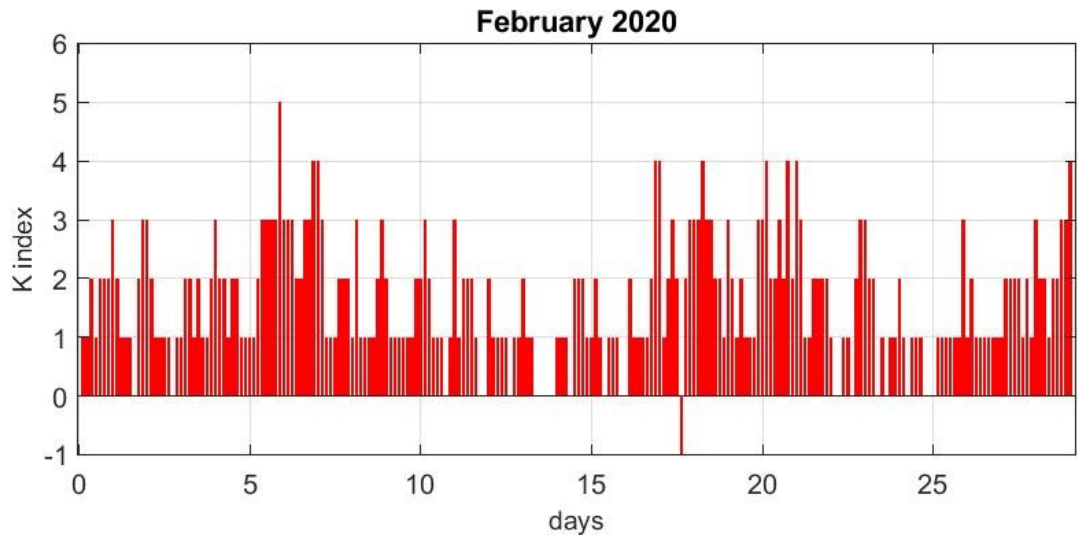

K-index

March 2020

Day	00 - 03	03 - 06	06 - 09	09 - 12	12 - 15	15 - 18	18 - 21	21 - 24	Sum
1	4	1	2	2	1	1	1	2	14
2	2	1	1	2	2	2	0	1	11
3	1	1	1	2	2	2	1	3	13
4	0	1	1	1	2	3	2	2	12
5	1	1	1	2	1	1	1	0	8
6	1	1	2	2	2	2	1	0	11
7	1	1	1	1	2	1	1	1	9
8	2	1	1	1	1	1	2	2	11
9	1	2	2	1	1	2	2	2	13
10	2	1	1	1	1	1	0	2	9
11	2	1	1	1	1	1	0	1	8
12	1	1	2	2	2	2	3	1	14
13	2	2	2	2	1	2	2	2	15
14	0	1	0	1	1	1	2	1	7
15	0	1	1	1	1	1	2	3	10
16	3	0	0	1	1	2	2	1	10
17	2	1	1	2	2	2	2	2	14
18	0	1	1	2	2	3	3	2	14
19	4	2	2	2	2	2	1	2	17
20	2	1	2	0	1	3	3	4	16
21	2	1	2	2	1	2	2	2	14
22	2	2	1	2	2	2	3	2	16
23	2	3	2	3	3	2	4	3	22
24	3	1	1	1	0	0	0	1	7
25	1	0	0	0	2	0	1	2	6
26	1	1	1	2	2	2	1	3	13
27	2	1	1	1	1	3	3	0	12
28	0	1	2	2	2	1	2	3	13
29	0	1	2	2	2	3	2	1	13
30	1	2	1	1	2	4	4	5	20
31	3	3	3	2	3	2	4	2	22