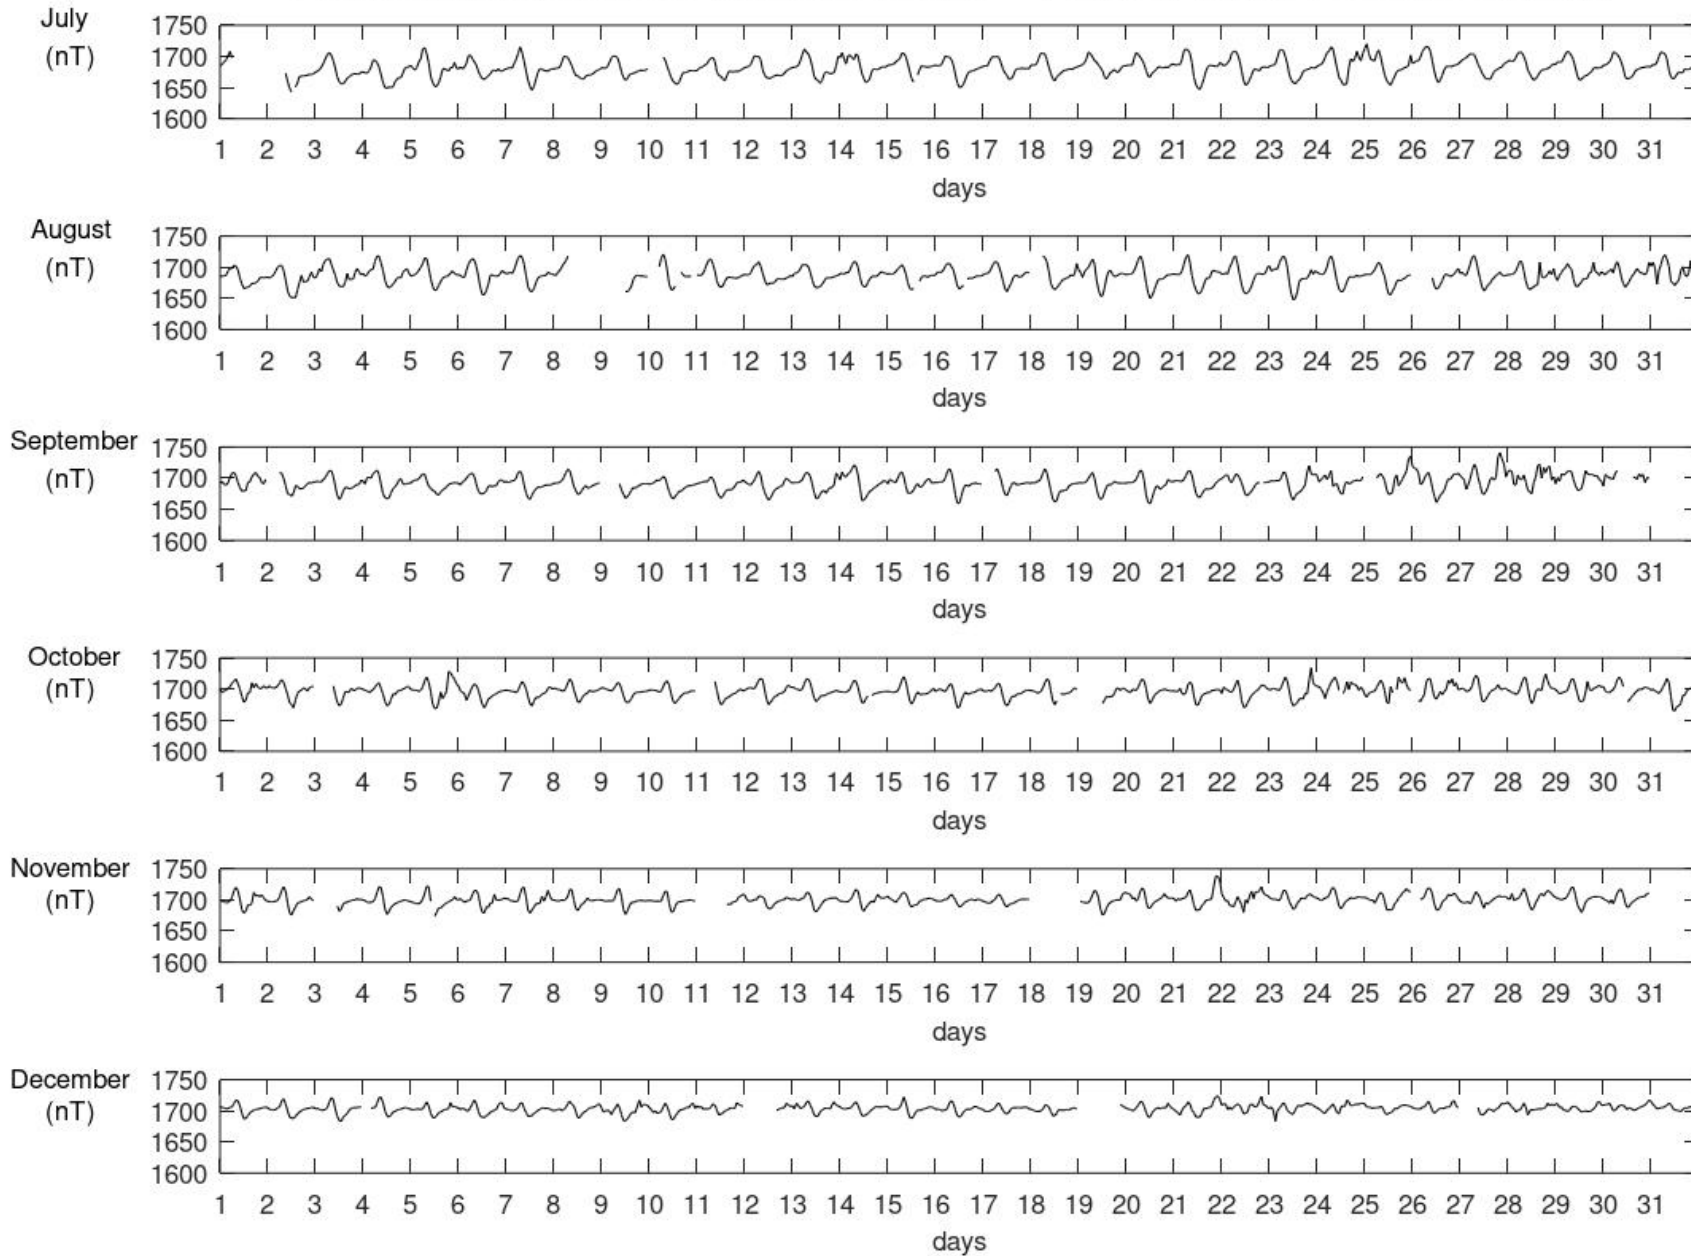

DURONIA HOURLY VALUES 2020 - X NORTHWARD COMPONENT

DURONIA HOURLY VALUES 2020 - X NORTHWARD COMPONENT

DURONIA HOURLY VALUES 2020 - Y EASTWARD COMPONENT

DURONIA HOURLY VALUES 2020 - Y EASTWARD COMPONENT

DURONIA HOURLY VALUES 2020 - Z VERTICAL COMPONENT