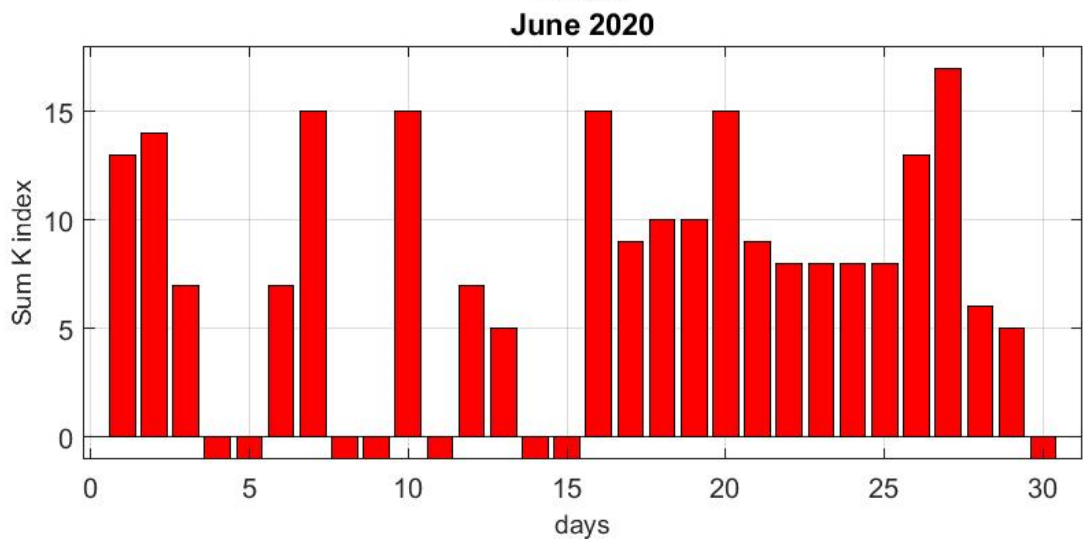

K-index

July

2020

Day	00 - 03	03 - 06	06 - 09	09 - 12	12 - 15	15 - 18	18 - 21	21 - 24	Sum
1	1	2	-	-	-	-	-	-	-
2	-	-	-	1	-	2	1	1	-
3	1	2	1	1	2	1	1	1	10
4	1	2	1	2	2	2	3	3	16
5	2	3	2	2	1	2	2	3	17
6	2	2	1	1	1	2	2	1	12
7	1	2	2	1	1	0	1	1	9
8	1	2	1	1	0	1	1	1	8
9	1	1	1	1	1	1	1	0	7
10	-	-	-	1	1	1	1	0	-
11	1	1	0	2	1	1	1	1	8
12	0	1	1	0	0	1	0	0	3
13	1	2	2	2	1	2	2	3	15
14	4	3	3	1	2	1	1	1	16
15	0	1	2	1	-	1	1	0	-
16	0	1	1	2	2	1	1	1	9
17	1	1	1	0	1	2	2	2	10
18	2	1	1	1	1	1	1	1	9
19	0	1	1	1	1	1	1	2	8
20	1	2	1	1	1	1	1	1	9
21	1	1	1	1	2	2	1	2	11
22	2	1	1	1	1	1	1	0	8
23	1	1	1	2	1	1	0	1	8
24	2	3	2	2	2	4	3	3	21
25	4	2	2	1	3	2	2	4	20
26	1	1	1	1	1	0	0	1	6
27	1	1	1	1	1	1	1	1	8
28	3	1	1	1	1	1	1	1	10
29	2	1	2	0	2	1	2	1	11
30	2	2	2	1	0	1	0	1	9
31	1	2	1	1	1	1	1	1	9