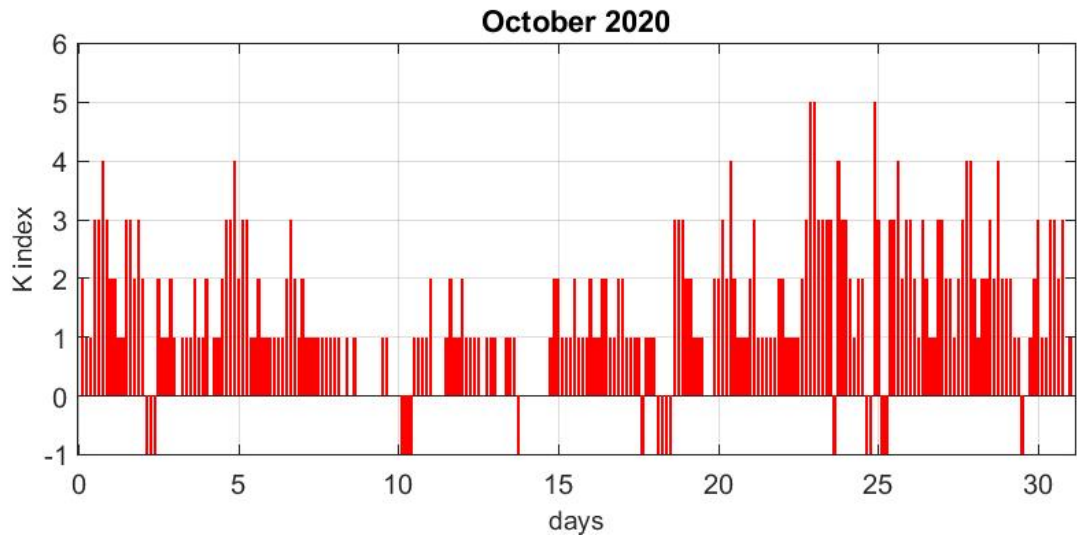

K-index

November 2020

Day	00 - 03	03 - 06	06 - 09	09 - 12	12 - 15	15 - 18	18 - 21	21 - 24	Sum
1	0	0	2	2	3	3	2	1	13
2	0	0	1	1	1	1	1	1	6
3	-	-	-	-	1	1	0	1	-
4	1	0	1	1	1	1	1	0	6
5	0	0	1	-	2	1	2	2	-
6	2	2	2	2	2	3	3	2	18
7	2	1	2	2	1	3	3	3	17
8	1	1	1	2	1	2	1	0	9
9	0	0	0	1	1	0	0	0	2
10	0	0	1	1	0	0	0	0	2
11	-	-	-	-	-	2	2	3	-
12	2	1	1	1	1	1	1	0	8
13	1	1	2	1	1	0	1	1	8
14	0	0	1	1	1	0	2	1	6
15	2	1	0	1	1	1	0	0	6
16	0	0	0	0	0	0	0	0	0
17	0	0	0	1	1	0	0	1	3
18	-	-	-	-	-	-	-	-	-
19	-	0	1	2	1	0	1	2	-
20	2	2	2	2	1	1	3	1	14
21	2	1	1	1	3	3	3	4	18
22	2	3	3	4	5	5	4	4	30
23	1	2	2	2	1	2	2	2	14
24	1	1	0	1	1	1	0	1	6
25	1	2	1	2	1	2	2	4	15
26	-	-	1	2	3	2	3	2	-
27	1	2	2	2	2	2	1	2	14
28	3	2	2	1	2	2	2	2	16
29	0	1	2	1	2	2	0	1	9
30	1	3	3	3	1	1	1	2	15