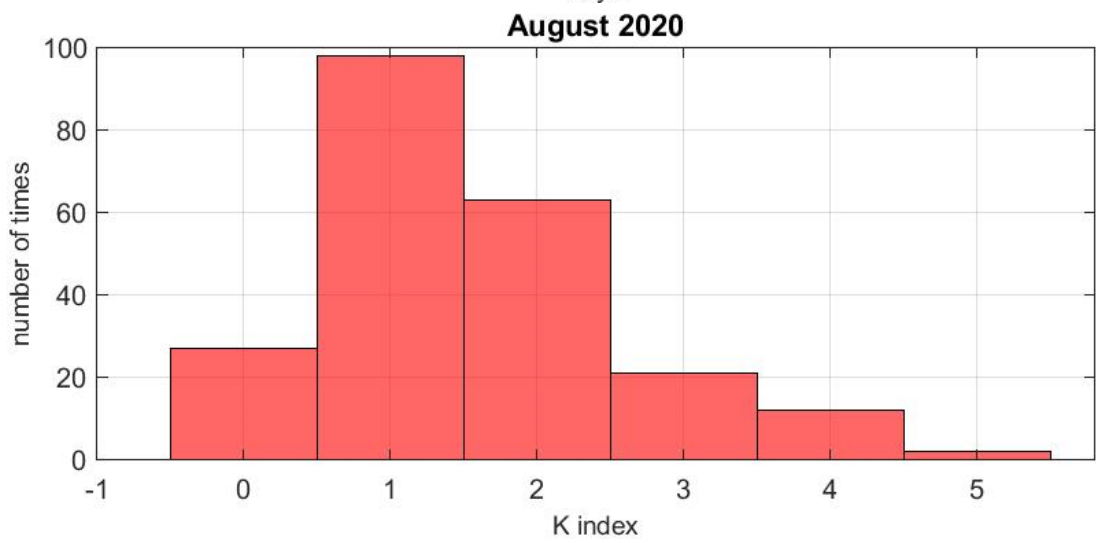

K-index

September 2020

Day	00 - 03	03 - 06	06 - 09	09 - 12	12 - 15	15 - 18	18 - 21	21 - 24	Sum
1	2	3	3	3	3	4	3	3	24
2	-	-	2	2	3	2	2	2	-
3	1	0	1	1	2	1	0	2	8
4	3	1	1	2	2	2	3	0	14
5	2	1	1	2	2	1	2	1	12
6	2	1	1	1	1	1	1	3	11
7	2	1	1	1	1	1	0	0	7
8	1	0	1	1	1	2	2	0	8
9	-	-	-	0	0	0	0	0	-
10	0	0	1	1	0	1	1	0	4
11	0	0	0	1	0	1	1	1	4
12	2	2	2	1	1	1	2	1	12
13	1	1	1	1	2	2	2	4	14
14	4	3	2	2	2	2	1	3	19
15	3	2	1	1	1	1	2	2	13
16	0	0	1	2	0	1	2	1	7
17	-	-	2	1	1	0	0	2	-
18	1	0	0	1	2	2	2	0	8
19	1	1	1	1	0	2	1	0	7
20	0	0	1	2	1	1	1	2	8
21	1	1	0	1	1	0	2	2	8
22	1	2	2	2	1	1	-	1	-
23	2	1	1	2	4	3	4	3	20
24	3	3	5	4	3	3	0	2	23
25	-	-	3	3	1	4	4	5	-
26	4	4	3	4	5	2	2	4	28
27	2	3	2	2	2	3	5	5	24
28	4	4	3	3	3	4	5	5	31
29	4	2	3	2	3	3	3	4	24
30	4	3	-	-	-	-	4	4	-