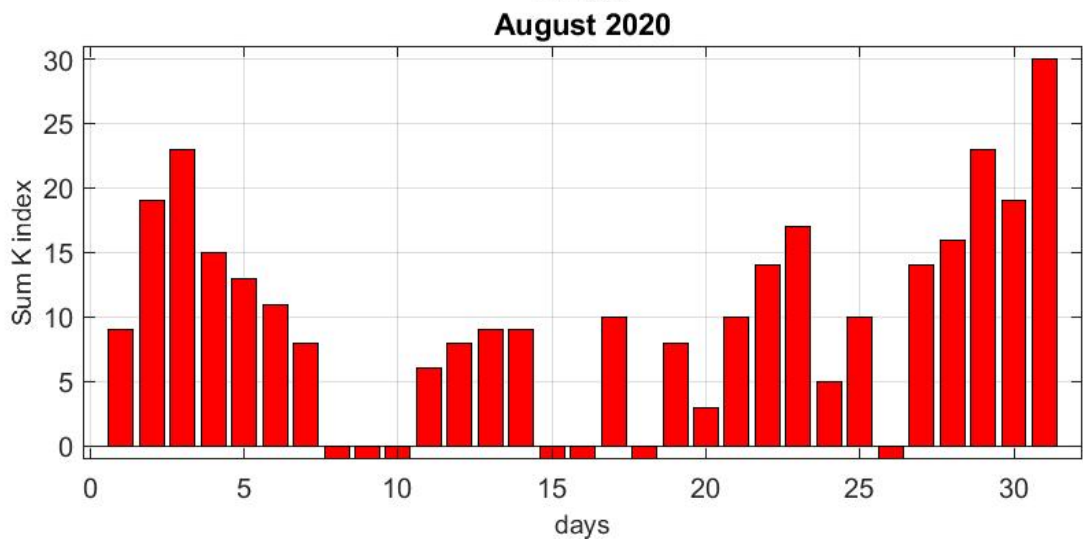

K-index

September 2020

Day	00 - 03	03 - 06	06 - 09	09 - 12	12 - 15	15 - 18	18 - 21	21 - 24	Sum
1	2	3	3	3	3	4	3	3	24
2	-	-	2	2	3	2	2	2	-
3	1	0	1	1	2	1	0	2	8
4	3	1	1	2	2	2	3	0	14
5	2	1	1	2	2	1	2	1	12
6	2	1	1	1	1	1	1	3	11
7	2	1	1	1	1	1	0	0	7
8	1	0	1	1	1	2	2	0	8
9	-	-	-	0	0	0	0	0	-
10	0	0	1	1	0	1	1	0	4
11	0	0	0	1	0	1	1	1	4
12	2	2	2	1	1	1	2	1	12
13	1	1	1	1	2	2	2	4	14
14	4	3	2	2	2	2	1	3	19
15	3	2	1	1	1	1	2	2	13
16	0	0	1	2	0	1	2	1	7
17	-	-	2	1	1	0	0	2	-
18	1	0	0	1	2	2	2	0	8
19	1	1	1	1	0	2	1	0	7
20	0	0	1	2	1	1	1	2	8
21	1	1	0	1	1	0	2	2	8
22	1	2	2	2	1	1	-	1	-
23	2	1	1	2	4	3	4	3	20
24	3	3	5	4	3	3	0	2	23
25	-	-	3	3	1	4	4	5	-
26	4	4	3	4	5	2	2	4	28
27	2	3	2	2	2	3	5	5	24
28	4	4	3	3	3	4	5	5	31
29	4	2	3	2	3	3	3	4	24
30	4	3	-	-	-	-	4	4	-