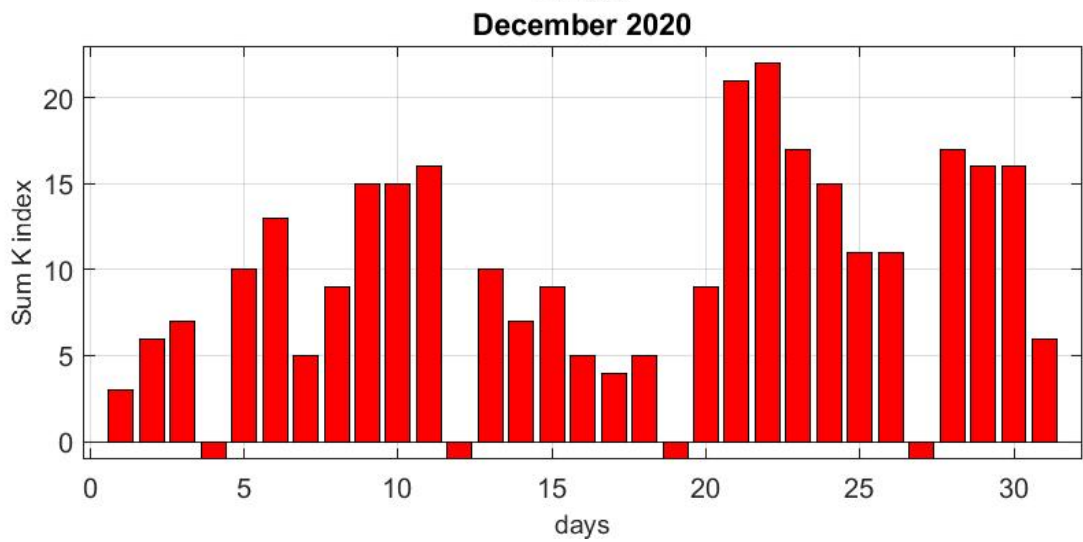

K-index

December 2020

Day	00 - 03	03 - 06	06 - 09	09 - 12	12 - 15	15 - 18	18 - 21	21 - 24	Sum
1	2	0	0	0	0	0	0	1	3
2	1	1	1	1	0	1	0	1	6
3	1	0	1	1	2	2	0	0	7
4	-	-	0	0	0	0	0	0	-
5	0	0	1	2	2	1	3	1	10
6	2	1	1	1	2	1	3	2	13
7	1	0	1	1	1	1	0	0	5
8	1	1	1	1	1	1	1	2	9
9	2	2	2	1	1	2	4	1	15
10	3	3	1	1	1	1	2	3	15
11	3	2	2	2	1	1	3	2	16
12	-	-	-	-	-	-	1	2	-
13	3	0	0	1	1	1	2	2	10
14	0	1	0	0	1	1	2	2	7
15	2	1	2	1	0	0	1	2	9
16	1	0	1	0	0	1	1	1	5
17	0	1	1	0	1	0	0	1	4
18	0	0	1	1	0	1	1	1	5
19	-	-	-	-	-	-	-	1	-
20	1	1	1	1	1	1	1	2	9
21	2	3	2	2	3	1	3	5	21
22	3	3	2	2	3	3	4	2	22
23	3	4	1	2	2	1	2	2	17
24	1	2	1	2	3	3	1	2	15
25	2	1	1	2	2	2	1	0	11
26	0	1	1	1	1	1	3	3	11
27	-	-	-	2	2	1	1	2	-
28	2	2	2	3	2	2	2	2	17
29	3	2	2	2	1	2	2	2	16
30	2	2	2	2	3	1	1	3	16
31	1	1	0	1	1	1	0	1	6