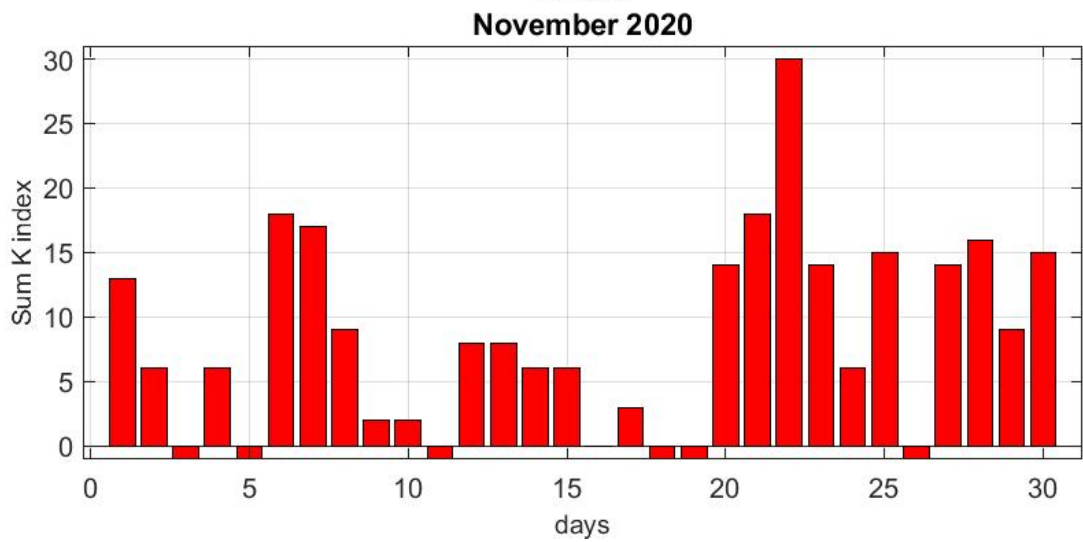

K-index

December 2020

Day	00 - 03	03 - 06	06 - 09	09 - 12	12 - 15	15 - 18	18 - 21	21 - 24	Sum
1	2	0	0	0	0	0	0	1	3
2	1	1	1	1	0	1	0	1	6
3	1	0	1	1	2	2	0	0	7
4	-	-	0	0	0	0	0	0	-
5	0	0	1	2	2	1	3	1	10
6	2	1	1	1	2	1	3	2	13
7	1	0	1	1	1	1	0	0	5
8	1	1	1	1	1	1	1	2	9
9	2	2	2	1	1	2	4	1	15
10	3	3	1	1	1	1	2	3	15
11	3	2	2	2	1	1	3	2	16
12	-	-	-	-	-	-	1	2	-
13	3	0	0	1	1	1	2	2	10
14	0	1	0	0	1	1	2	2	7
15	2	1	2	1	0	0	1	2	9
16	1	0	1	0	0	1	1	1	5
17	0	1	1	0	1	0	0	1	4
18	0	0	1	1	0	1	1	1	5
19	-	-	-	-	-	-	-	1	-
20	1	1	1	1	1	1	1	2	9
21	2	3	2	2	3	1	3	5	21
22	3	3	2	2	3	3	4	2	22
23	3	4	1	2	2	1	2	2	17
24	1	2	1	2	3	3	1	2	15
25	2	1	1	2	2	2	1	0	11
26	0	1	1	1	1	1	3	3	11
27	-	-	-	2	2	1	1	2	-
28	2	2	2	3	2	2	2	2	17
29	3	2	2	2	1	2	2	2	16
30	2	2	2	2	3	1	1	3	16
31	1	1	0	1	1	1	0	1	6