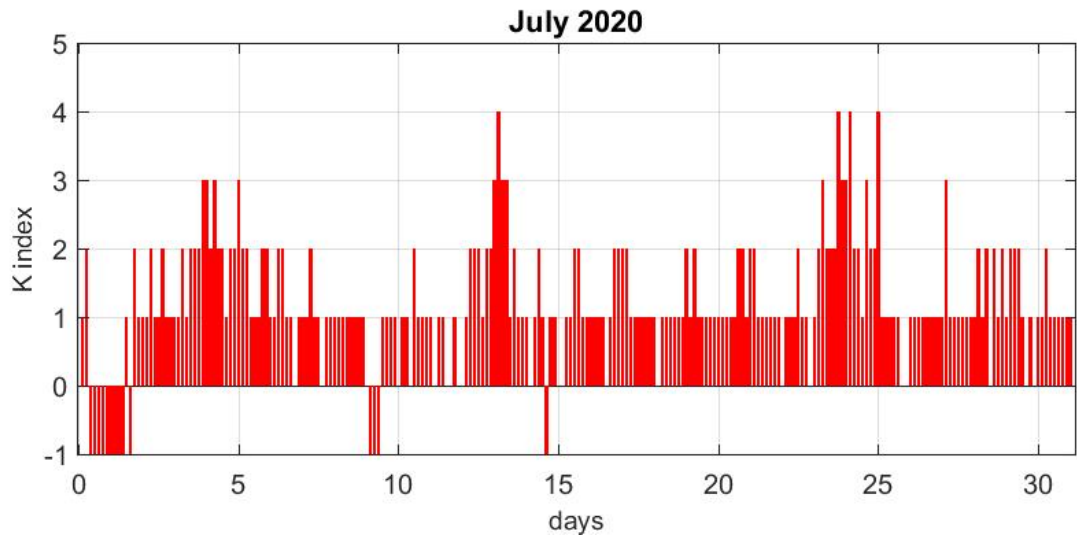

K-index

August 2020

Day	00 - 03	03 - 06	06 - 09	09 - 12	12 - 15	15 - 18	18 - 21	21 - 24	Sum
1	1	1	1	1	1	1	2	1	9
2	1	2	2	3	3	3	2	3	19
3	3	3	3	2	2	3	3	4	23
4	2	2	2	2	1	2	2	2	15
5	2	1	2	1	1	1	3	2	13
6	0	2	1	1	2	2	1	2	11
7	2	0	1	0	1	1	1	2	8
8	2	1	-	-	-	-	-	-	-
9	-	-	-	-	-	0	0	1	-
10	-	-	1	1	-	-	0	-	-
11	1	1	1	1	1	0	0	1	6
12	0	1	2	1	1	1	1	1	8
13	2	1	0	1	1	1	1	2	9
14	2	2	0	1	1	0	2	1	9
15	0	0	1	1	-	-	1	1	-
16	1	1	1	2	1	-	1	1	-
17	1	1	1	2	1	1	1	2	10
18	-	-	1	2	1	1	2	4	-
19	2	1	2	1	1	0	0	1	8
20	0	0	0	0	1	0	1	1	3
21	1	1	1	1	0	1	3	2	10
22	1	2	2	2	1	2	2	2	14
23	2	2	3	3	2	1	1	3	17
24	1	1	1	0	1	1	0	0	5
25	1	1	2	1	1	1	2	1	10
26	-	-	-	-	1	3	1	2	-
27	2	1	1	2	4	1	1	2	14
28	0	0	1	2	3	5	2	3	16
29	4	2	3	2	2	2	4	4	23
30	2	3	2	2	2	3	1	4	19
31	3	4	2	5	4	4	4	4	30