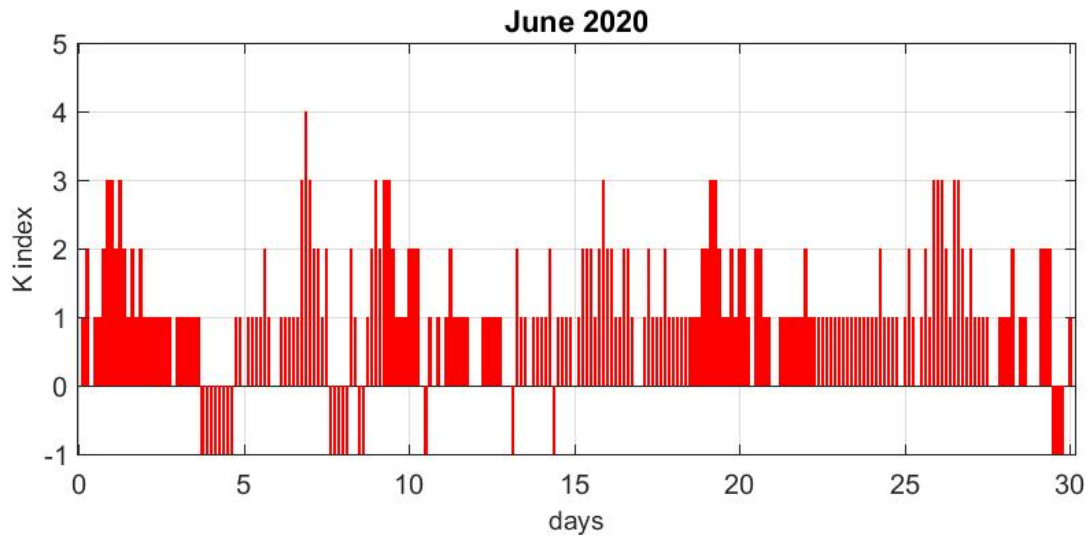

K-index

July

2020

Day	00 - 03	03 - 06	06 - 09	09 - 12	12 - 15	15 - 18	18 - 21	21 - 24	Sum
1	1	2	-	-	-	-	-	-	-
2	-	-	-	1	-	2	1	1	-
3	1	2	1	1	2	1	1	1	10
4	1	2	1	2	2	2	3	3	16
5	2	3	2	2	1	2	2	3	17
6	2	2	1	1	1	2	2	1	12
7	1	2	2	1	1	0	1	1	9
8	1	2	1	1	0	1	1	1	8
9	1	1	1	1	1	1	1	0	7
10	-	-	-	1	1	1	1	0	-
11	1	1	0	2	1	1	1	1	8
12	0	1	1	0	0	1	0	0	3
13	1	2	2	2	1	2	2	3	15
14	4	3	3	1	2	1	1	1	16
15	0	1	2	1	-	1	1	0	-
16	0	1	1	2	2	1	1	1	9
17	1	1	1	0	1	2	2	2	10
18	2	1	1	1	1	1	1	1	9
19	0	1	1	1	1	1	1	2	8
20	1	2	1	1	1	1	1	1	9
21	1	1	1	1	2	2	1	2	11
22	2	1	1	1	1	1	1	0	8
23	1	1	1	2	1	1	0	1	8
24	2	3	2	2	2	4	3	3	21
25	4	2	2	1	3	2	2	4	20
26	1	1	1	1	1	0	0	1	6
27	1	1	1	1	1	1	1	1	8
28	3	1	1	1	1	1	1	1	10
29	2	1	2	0	2	1	2	1	11
30	2	2	2	1	0	1	0	1	9
31	1	2	1	1	1	1	1	1	9